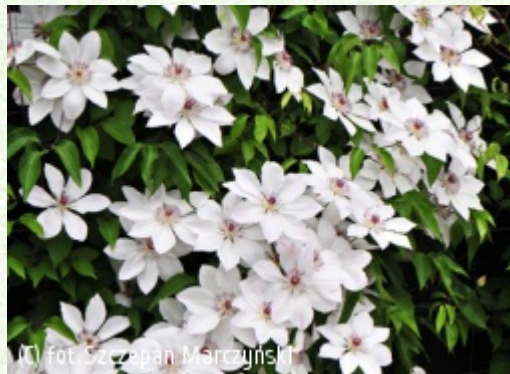

(C) fot. Szczepan Marczyński

(c) fot. Szczepan Marczyński CLEMATIS Źródło Dobrych Pnączy Sp. z o.o. Spółka komandytowa

Bardzo wczesnie kwitnąca, polska odmiana. Osiąga 2-3 m wys. Kwiaty białe, śr. 18 cm, z ładnie kontrastującymi ciemnoczerwonymi pylnikami, V-VI. Należy ciąć słabo. Polecana do sadzenia przy ogrodzeniach, kratkach, pergolach i innych podporach.

autor: Szczepan Marczyński, CLEMATIS Źródło Dobrych Pnączy Sp. z o.o. Spółka komandytowa;

pochodzenie

grupa roślin

pokrój

docelowa wysokość

barwa kwiatów

pora kwitnienia

nasłonecznienie

walory

zastosowanie

strefa

polska odmiana

odkrywca, hodowca (selekcjoner): brat stefan Franczak, 1988 Polska

pnącza

pnącze

od 2 m do 3 m

białe

maj

czerwiec

stanowisko półcieniste

stanowisko słoneczne

ozdobne z kwiatów

ogrody przydomowe

parki

4