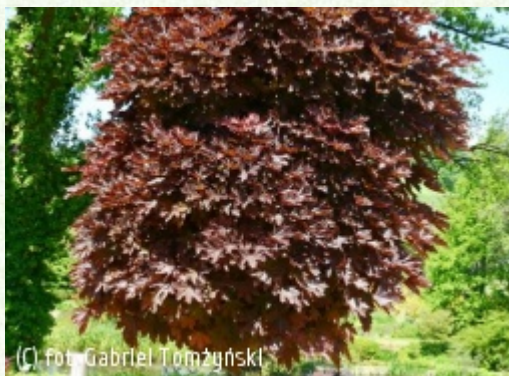

**Acer platanooides 'Crimson Sentry'**  
**klon pospolity 'Crimson Sentry'**

(c) fot. Gabriel Tomżyński TOMŻYŃSKI Szkółka Roślin

(c) fot. Bronisław Szmit SZMIT Szkółka

(c) fot. Gabriel Tomżyński TOMŻYŃSKI Szkółka Roślin

(c) fot. Gabriel Tomżyński TOMŻYŃSKI Szkółka Roślin

Niewielkie, gęsto ulistnione drzewo o regularnej, kolumnowej koronie i barwnych liściach. Rośnie powoli. Osiąga 8-10 m wys. i 3-4 m szer. Liście klapowane, połyskujące, intensywnie ciemnoczerwone przez cały okres wegetacji. Jedna z najlepszych odmian do sadzenia w pasach przyulicznych. Doskonała dla zieleni osiedlowej.