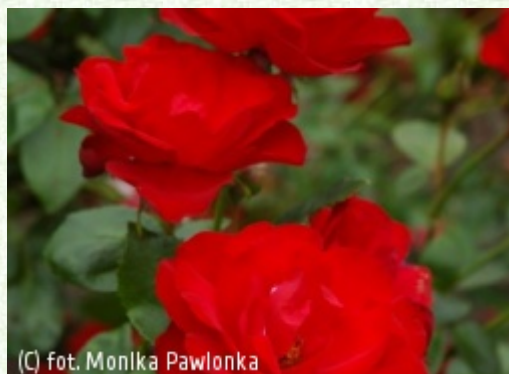

Rosa GRAND HOTEL 'Mactel'

nazwa handlowa: *Rosa* GRAND HOTEL

nazwa hodowlana: *Rosa* 'Mactel'

róża GRAND HOTEL 'Mactel'

Grupa Climber

Kwiaty szkarłatnoczerwone, pełne, średnie do dużych 8-10 cm, pojedynczo osadzone na szypułce, liście ciemnozielone z czerwonymi przebarwieniami, błyszczące, pokrój krzaczasty, pędy grube, wzniesione, wys. do 2 m. Odmiana zdrowa i mrozoodporna, do nasadzeń w skupinach, szpalerach co 1,5-2 m, kwitnie długo i obficie. Dekoracyjne owoce z letniego kwitnienia.

walory

zastosowanie

strefa

róże

róże parkowe

krzew

roślina szybkoorosnąca

krzaczasty wyprostowany