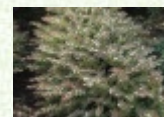

Berberis xmedia 'Red Jewel'
berberys pośredni 'Red Jewel'

Gęsty krzew o ostrych, potrójnych cierniach. Osiąga 1,5 m wys. i szer. Liście bardzo ładne, purpurowoczerwone, błyszczące. Kwiaty żółte, V-VI. Owoce niewielkie, czarne jagody. Dobrze rośnie na każdej uprawnej glebie, zarówno w słońcu jak i półcieniu. Tolerancyjny w stosunku do niskich temperatur i zanieczyszczeń powietrza. Nadaje się na żywopłoty i do barwnych zestawień kompozycyjnych.

autorzy: Magdalena Tomżyńska; APZ, Agencja Promocji Zieleni;

grupa roślin	liściaste
grupa użytkowa	liściaste krzewy
forma	krzew
siła wzrostu	wzrost typowy dla gatunku
pokrój	krzaczasty rozłożysty
docelowa wysokość	od 1 m do 2 m
barwa liści (igieł)	czerwone i purpurowe
zimozieloność liści (igieł)	liście półzimozielone
rodzaj kwiatów	pojedyncze
barwa kwiatów	żółte
pora kwitnienia	maj
owoce	czarne
pora owocowania	sierpień wrzesień
nasłonecznienie	stanowisko półcieniste stanowisko słoneczne
wilgotność	podłoże umiarkowanie wilgotne
rodzaj gleby	przeiętna ogrodowa
walory	roślina kolczasta lub ciernista
zastosowanie	zieleń publiczna kompozycje naturalistyczne (parki i ogrody) rabaty
strefa	6b