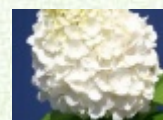

## **Hydrangea paniculata MAGICAL MONT BLANC 'Kolmamon' PBR**

nazwa handlowa: *Hydrangea paniculata* MAGICAL MONT BLANC

nazwa hodowlana: *Hydrangea paniculata* 'Kolmamon'

**hortensja bukietowa MAGICAL MONT BLANC 'Kolmamon'**

Krzew dorastający do wysokości 1,5 m i podobnej szerokości. Pędy bardzo sztywne, wyprostowane. Liście jajowate, ciemnozielone, po obu stronach szorstko owłosione. Kwiaty wyłącznie płonne, zebrane w gęste, stożkowate kwiatostany. Kwiatostany dorastają do 25 cm długości i mają intensywnie biały kolor z początkowo charakterystycznym zielonym zakończeniem. Kwitnienie rozpoczyna się w lipcu i trwa do września, po przekwitnięciu kwiaty zasychają pozostając ozdobą krzewu przez jesień i zimę. Odmiana polecana do uprawy na glebach umiarkowanie żyznych, wilgotnych i przepuszczalnych, lekko kwaśnych, na stanowiskach słonecznych lub półcienistych. Odporna na mróz i rzadko atakowana przez choroby i szkodniki. Polecana do sadzenia w grupach w ogrodach przydomowych i zieleni osiedlowej oraz do uprawy w pojemnikach. Kwiaty doskonale nadają się do bukietów i zasuszania. Odmiana otrzymana w szkółce Kolster BV, wprowadzona na rynek przez tę firmę w 2014 roku. Roślina zgłoszona do Konkursu Roślin Nowości wystawy ZIELEŃ TO ŻYCIE w 2019 roku przez BREEDERPLANTS VOF.