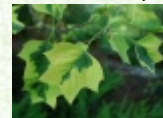

(c) fot. Gabriel Tomżyński TOMŻYNSKI Szkołka Roślin

(c) fot. Wiesław Szylko SZYDŁO Wiesław Szkołka Roślin Ozdobnych

(c) fot. Bronisław Szmit SZMIT Szkołka

(c) fot. Jarosław Cyrzan CYRZAN Szkołki Drzew i Krzewów Ozdobnych

(c) fot. Gabriel Tomżyński TOMŻYNSKI Szkołka Roślin

Duże, szybko rosnące drzewo o szerokiej piramidalnej koronie i oryginalnych, pstrych liściach. Osiąga 25 m wys. Liście 4-klapowe, dwukolorowe, po środku zielone, z zewnątrz posiadają nieregularną białokremową obwódkę. Stanowiska słoneczne, gleby żyzne. Odmiana zaliczana do najładniejszych wśród roślin o barwnych liściach. Na miejsca eksponowane.