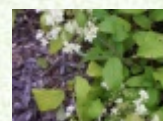

Hydrangea arborescens HOVARIA HAYES STARBURST 'Hayes Starburst' ®

nazwa handlowa: *Hydrangea arborescens* HOVARIA HAYES STARBURST

nazwa hodowlana: *Hydrangea arborescens* 'Hayes Starburst'

hortensja krzewiasta 'Hayes Starburst'

(c) fot. Gabriel Tomżyński TOMŻYŃSKI Szkołka Roślin

(c) fot. Gabriel Tomżyński TOMŻYŃSKI Szkołka Roślin

Efektownie kwitnący krzew liściasty o luźnym pokroju, z wieloma głównymi pędami. Osiąga 1-1,2 m wysokości i podobną szerokość. Liście sezonowe, jasnozielone, pojawiające się wczesną wiosną. Kwiaty białe, zebrane w bardzo duże, półkuliste kwiatostany, złożone z wielu płonnych kwiatów. Pojedyncze kwiaty bardzo oryginalne, pełne, o kształcie gwiazdek. Kwitnie długo, od czerwca do sierpnia, na tegorocznych pędach. Dobrze rośnie na stanowiskach słonecznych i półcienistych, lekko osłoniętych. Wymaga gleby ogrodowej, lekko kwaśnej lub obojętnej, niezbyt wilgotnej. Młode, silnie rosnące rośliny często muszą być wzmocniane palikami dla podtrzymania dużych kwiatostanów. Polecany do ogrodów przydomowych. opracowano na podstawie ankiety Konkursu Roślin - Nowości 2009; zgłaszający: Plantmar Mariusz Lewandowski